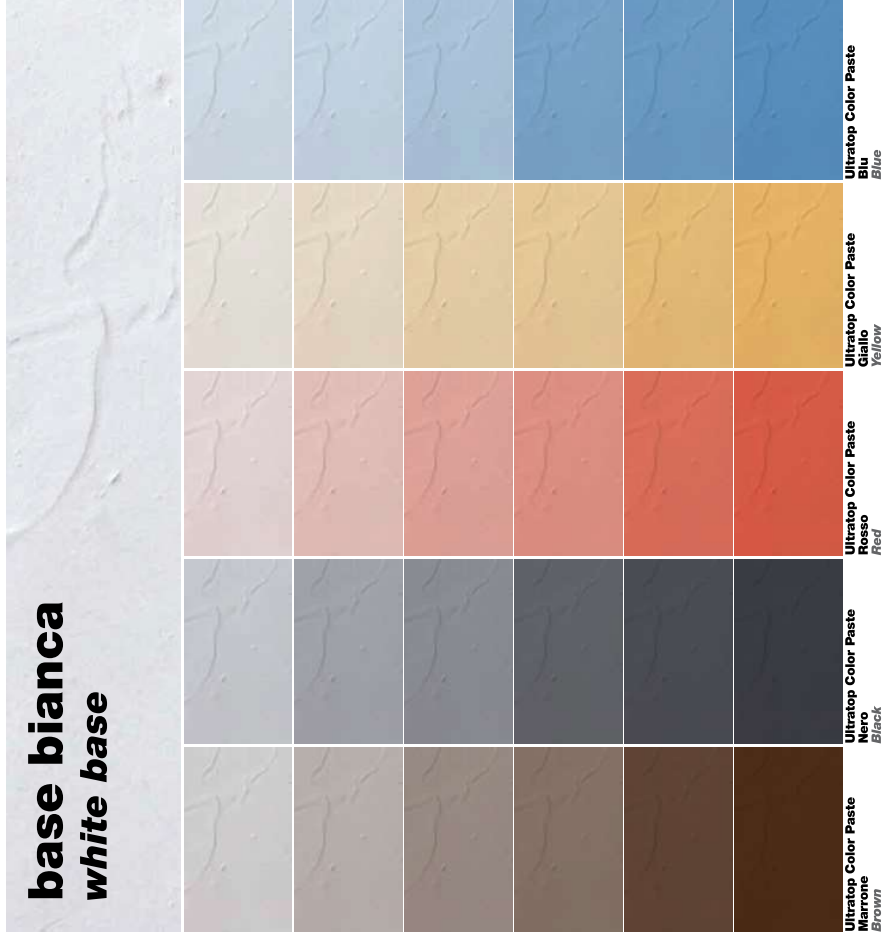

base bianca white base

la SCELTA CROMATICA

La tonalità dei colori cambia in funzione della percentuale di Ultratop Color Paste miscelata alle basi bianca o natural. I colori esposti sono indicativi e possono variare per motivi di stampa.

base natural natural base

the COLOUR CHOICE

The tone of each colour will change, depending on the amount of Ultratop Color Paste added to the white or natural base colours. Due to the printing processes involved, the colours should be taken as merely indicative of the shades of the actual product.