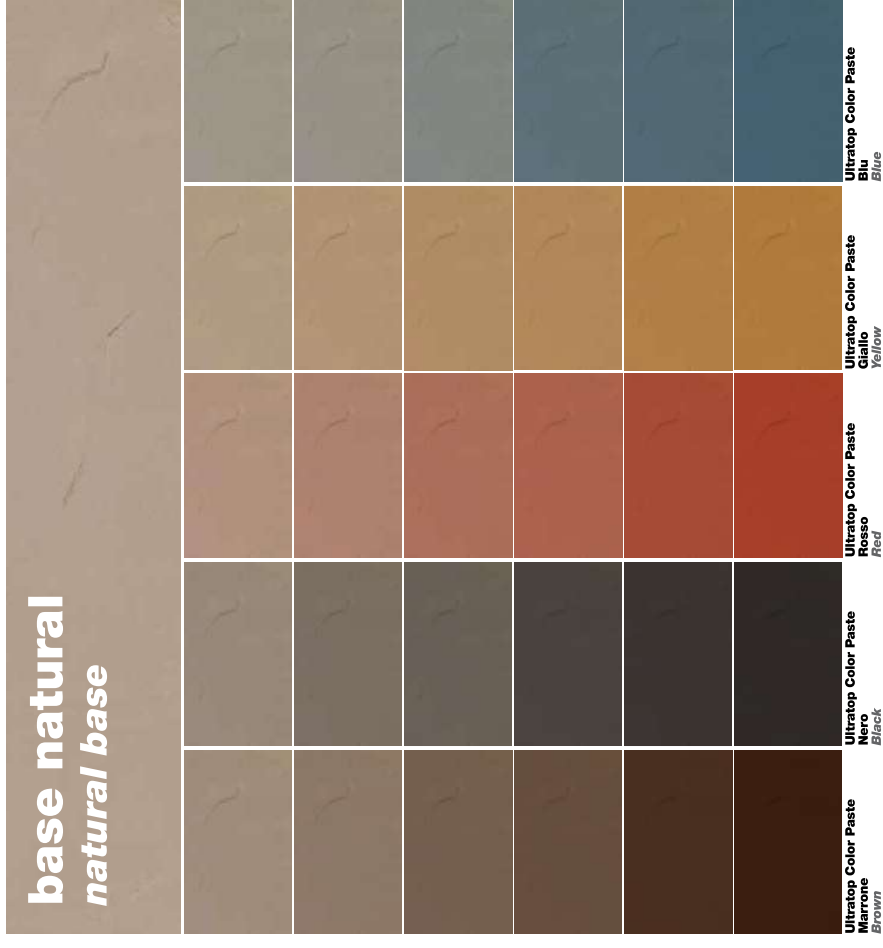

base bianca white base

la SCELTA CROMATICA

La tonalità dei colori cambia in funzione della percentuale di Ultratop Color Paste miscelata alle basi bianca o natural. I colori esposti sono indicativi e possono variare per motivi di stampa.

base natural natural base

the COLOUR CHOICE

The tone of each colour will change, depending on the amount of Ultratop Color Paste added to the white or natural base colours. Due to the printing processes involved, the colours should be taken as merely indicative of the shades of the actual product.